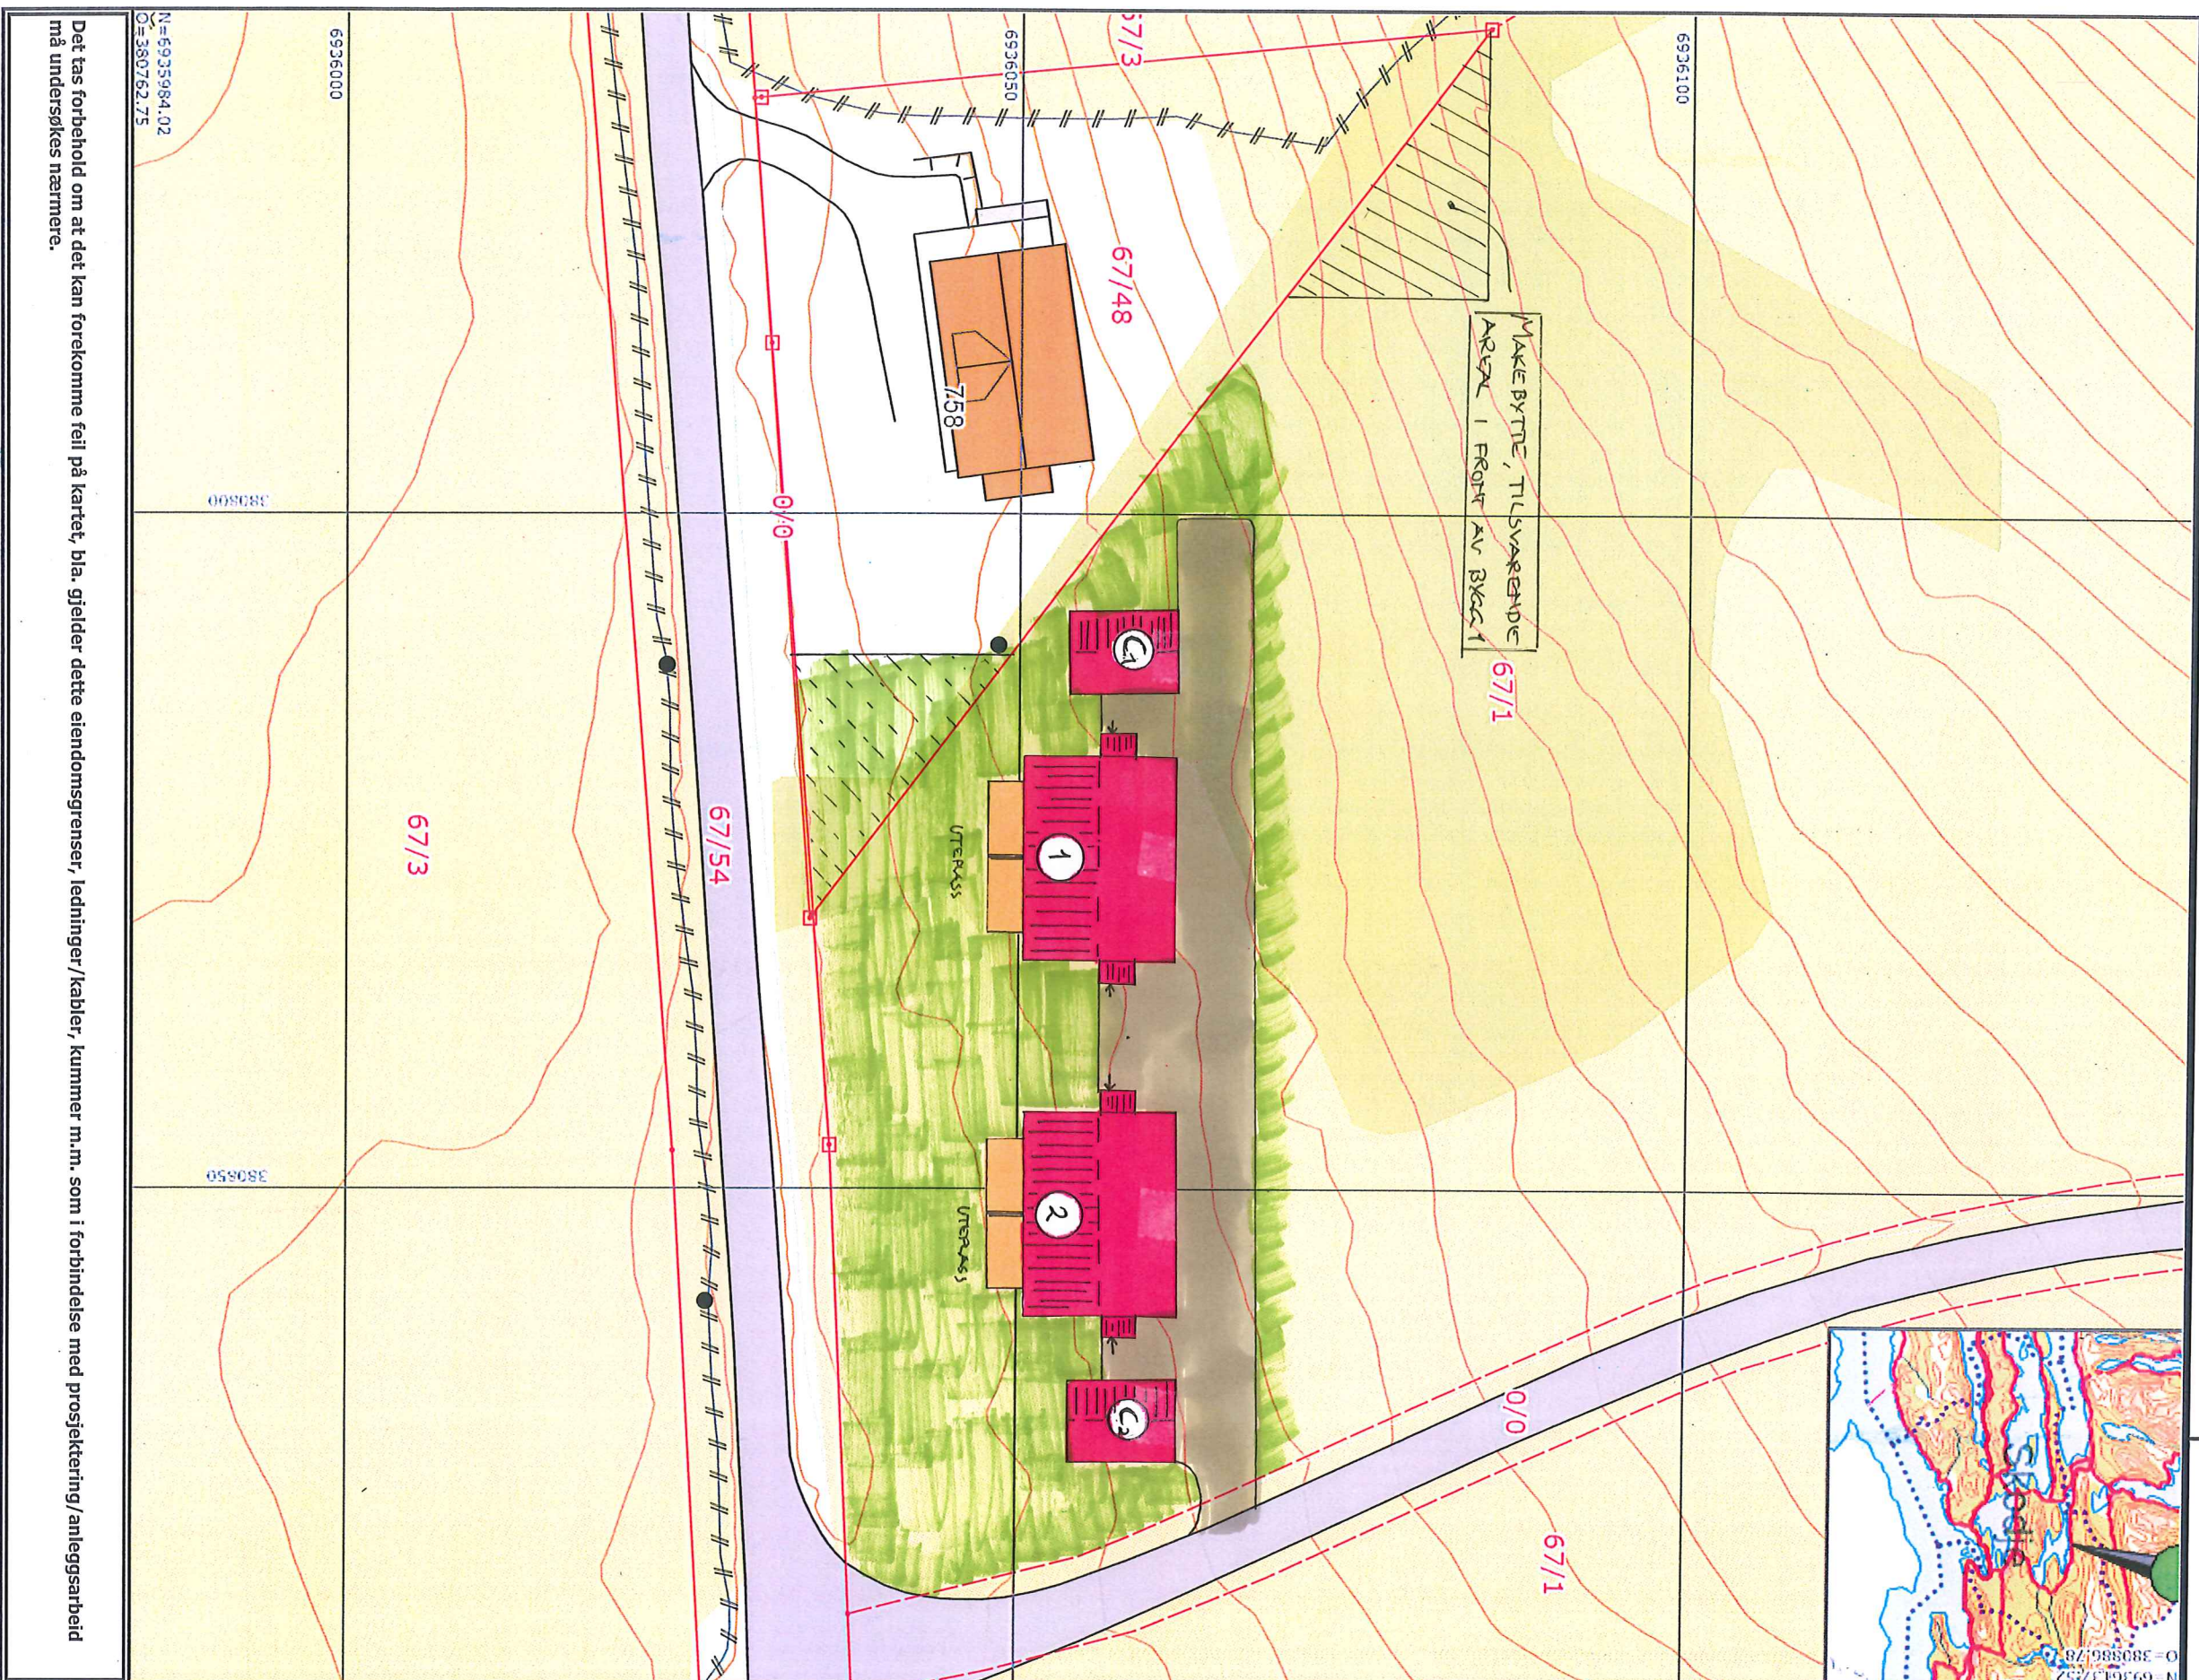

# SITUASJONSKART

Eiendom:	Gnr: 67	Bnr: 1	Fnr: 0	Snr: 0
Adresse: Engesetdalen, 6260 Skodje				

Hj haver/Fester: Møre Hus AS

SKODJE KOMMUNE

Dato: 6/12-2017 Sign: JMK

Målestokk 1:500

Det tas forbehold om at det kan forekomme feil på kartet, bla. gjelder dette eiendomsgrensener, ledninger/kabler, kummer m.m. som i forbindelse med prosjektering/anleggsarbeid må undersøkes nærmere.